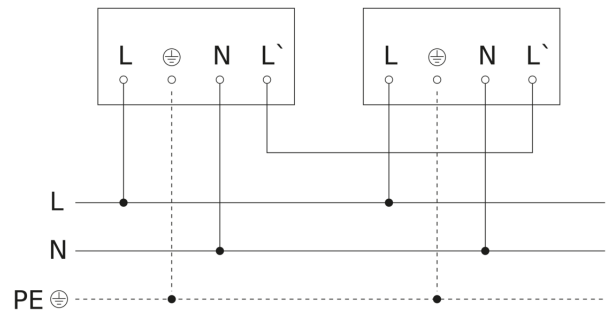

Sensor-LED-buitenspot - Professional Line

XLED PRO Expanse S

met bewegingsmelder - antraciet

EAN 4007841 091200

art.nr. 091200

XLED PRO Expansie S

met bewegingsmelder - antraciet
EAN 4007841 091200
art.nr. 091200

aansluitschema Master

aansluitschema master/master

aansluitschema Master/slave koppelin