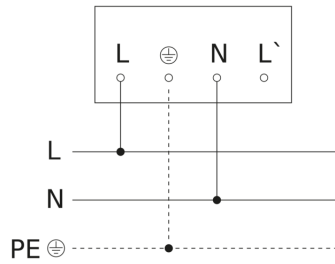

Sensor-LED-buitenspot - Professional Line

XLED PRO Expanse S

met bewegingsmelder - antraciet

EAN 4007841 091200

art.nr. 091200

XLED PRO Expansie S

met bewegingsmelder - antraciet
EAN 4007841 091200
art.nr. 091200

aansluitschema Master

aansluitschema master/master

aansluitschema Master/slave koppelin